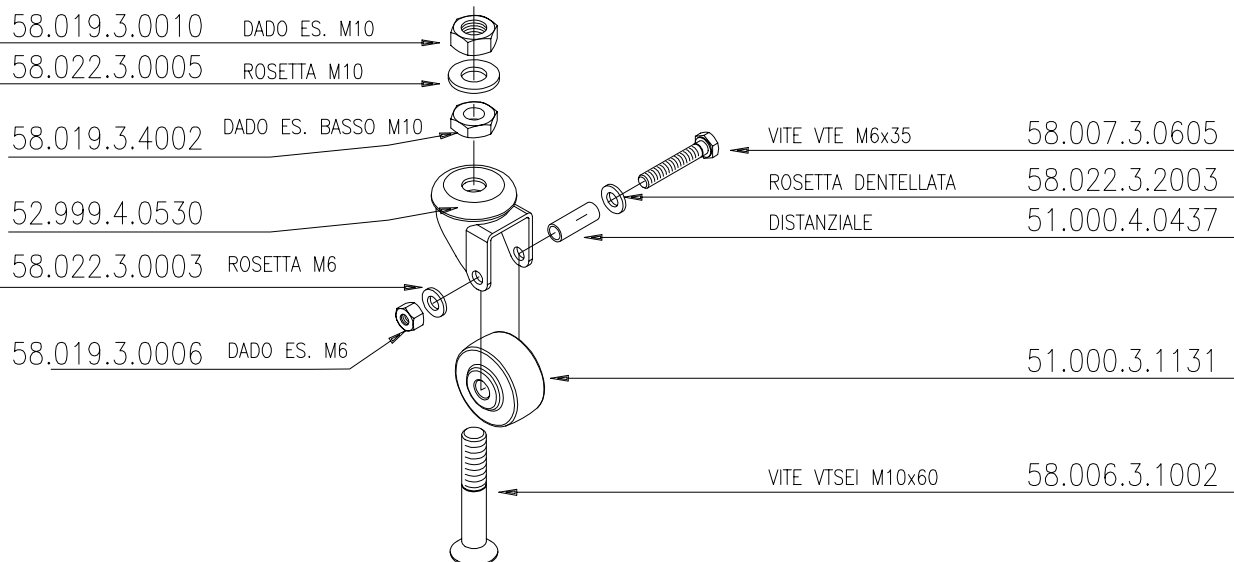

66.000.3.0045

66.000.3.0057

50Hz

60Hz

66.999.4.0012

KUNZLE & TASIN

Via CAJKOVSKIJ 14 * 20092 CINISELLO BALSAMO (MI)
TEL. 02/66040930 FAX 02/66013445

LEVIGABORDI
NOVA2

FOGLIO

6/7

GENNAIO 2000

66.999.4.0020

02.000.3.0299

51.000.3.0145

66.000.3.0034
Serigrafia K&T

KÜNZLE & TASIN