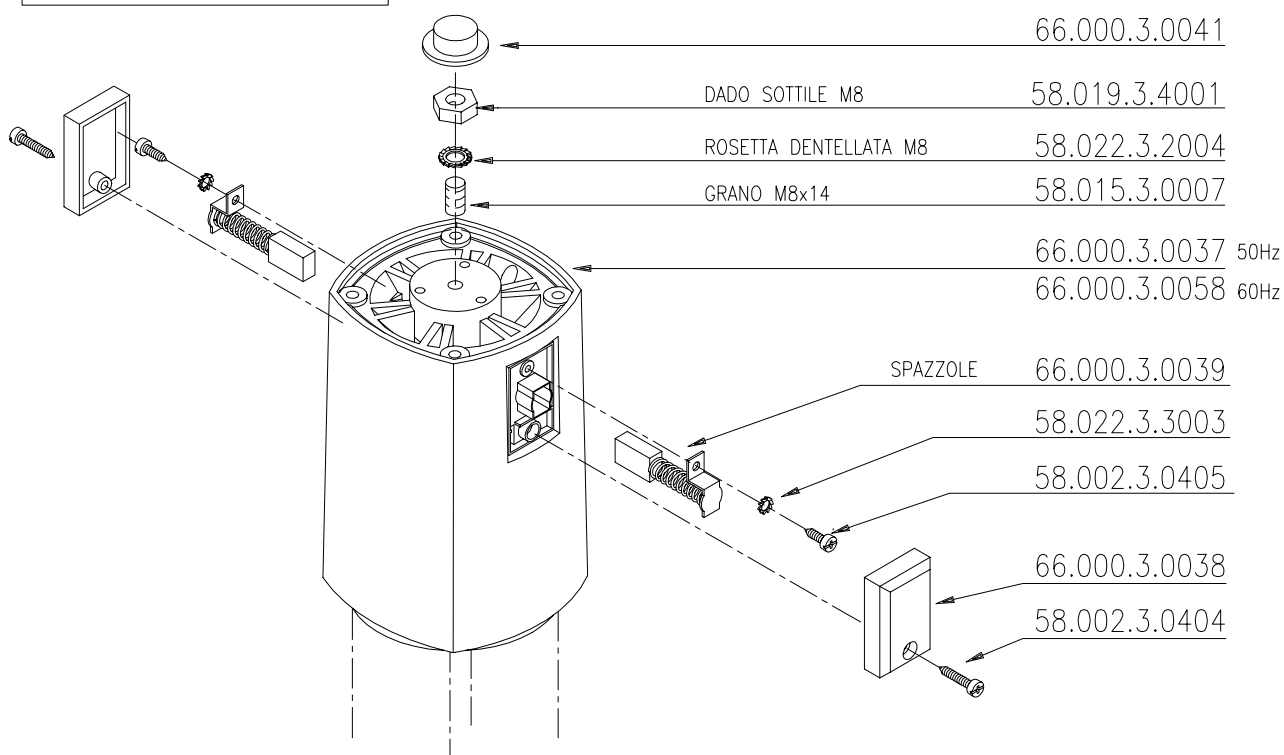

66.000.3.0045

66.000.3.0057

50Hz

60Hz