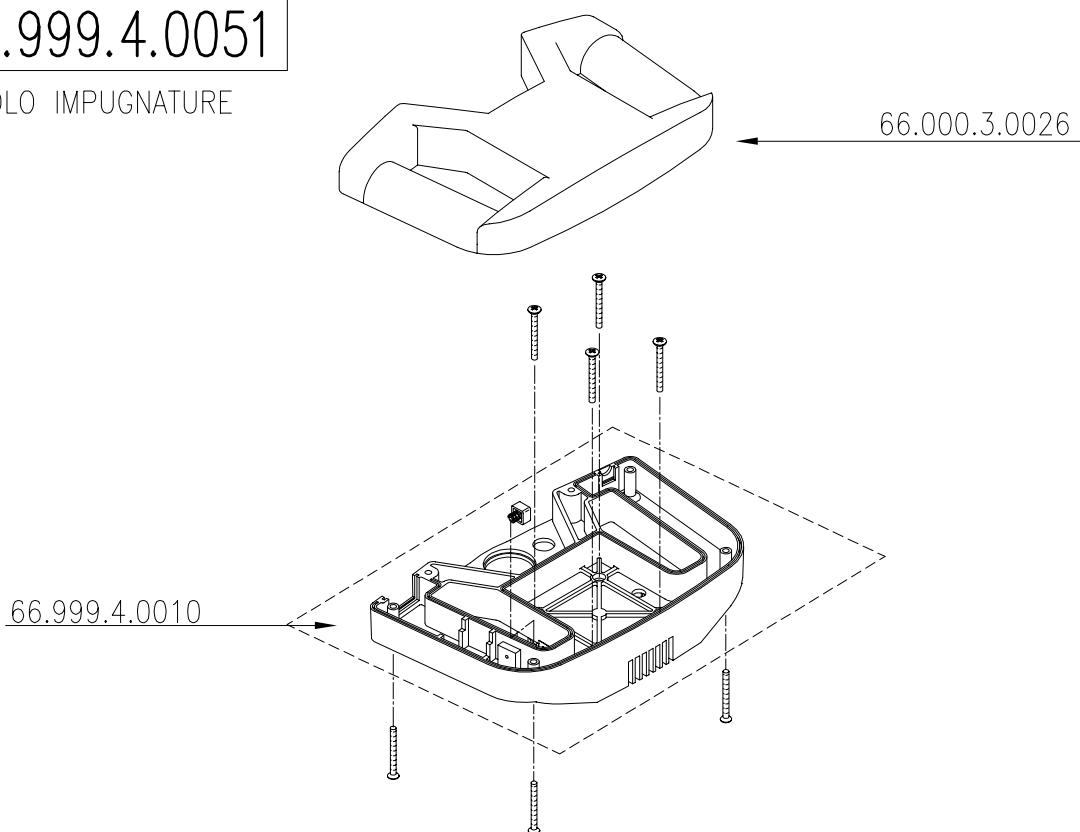

66.999.4.0051

SOLO IMPUGNATURE