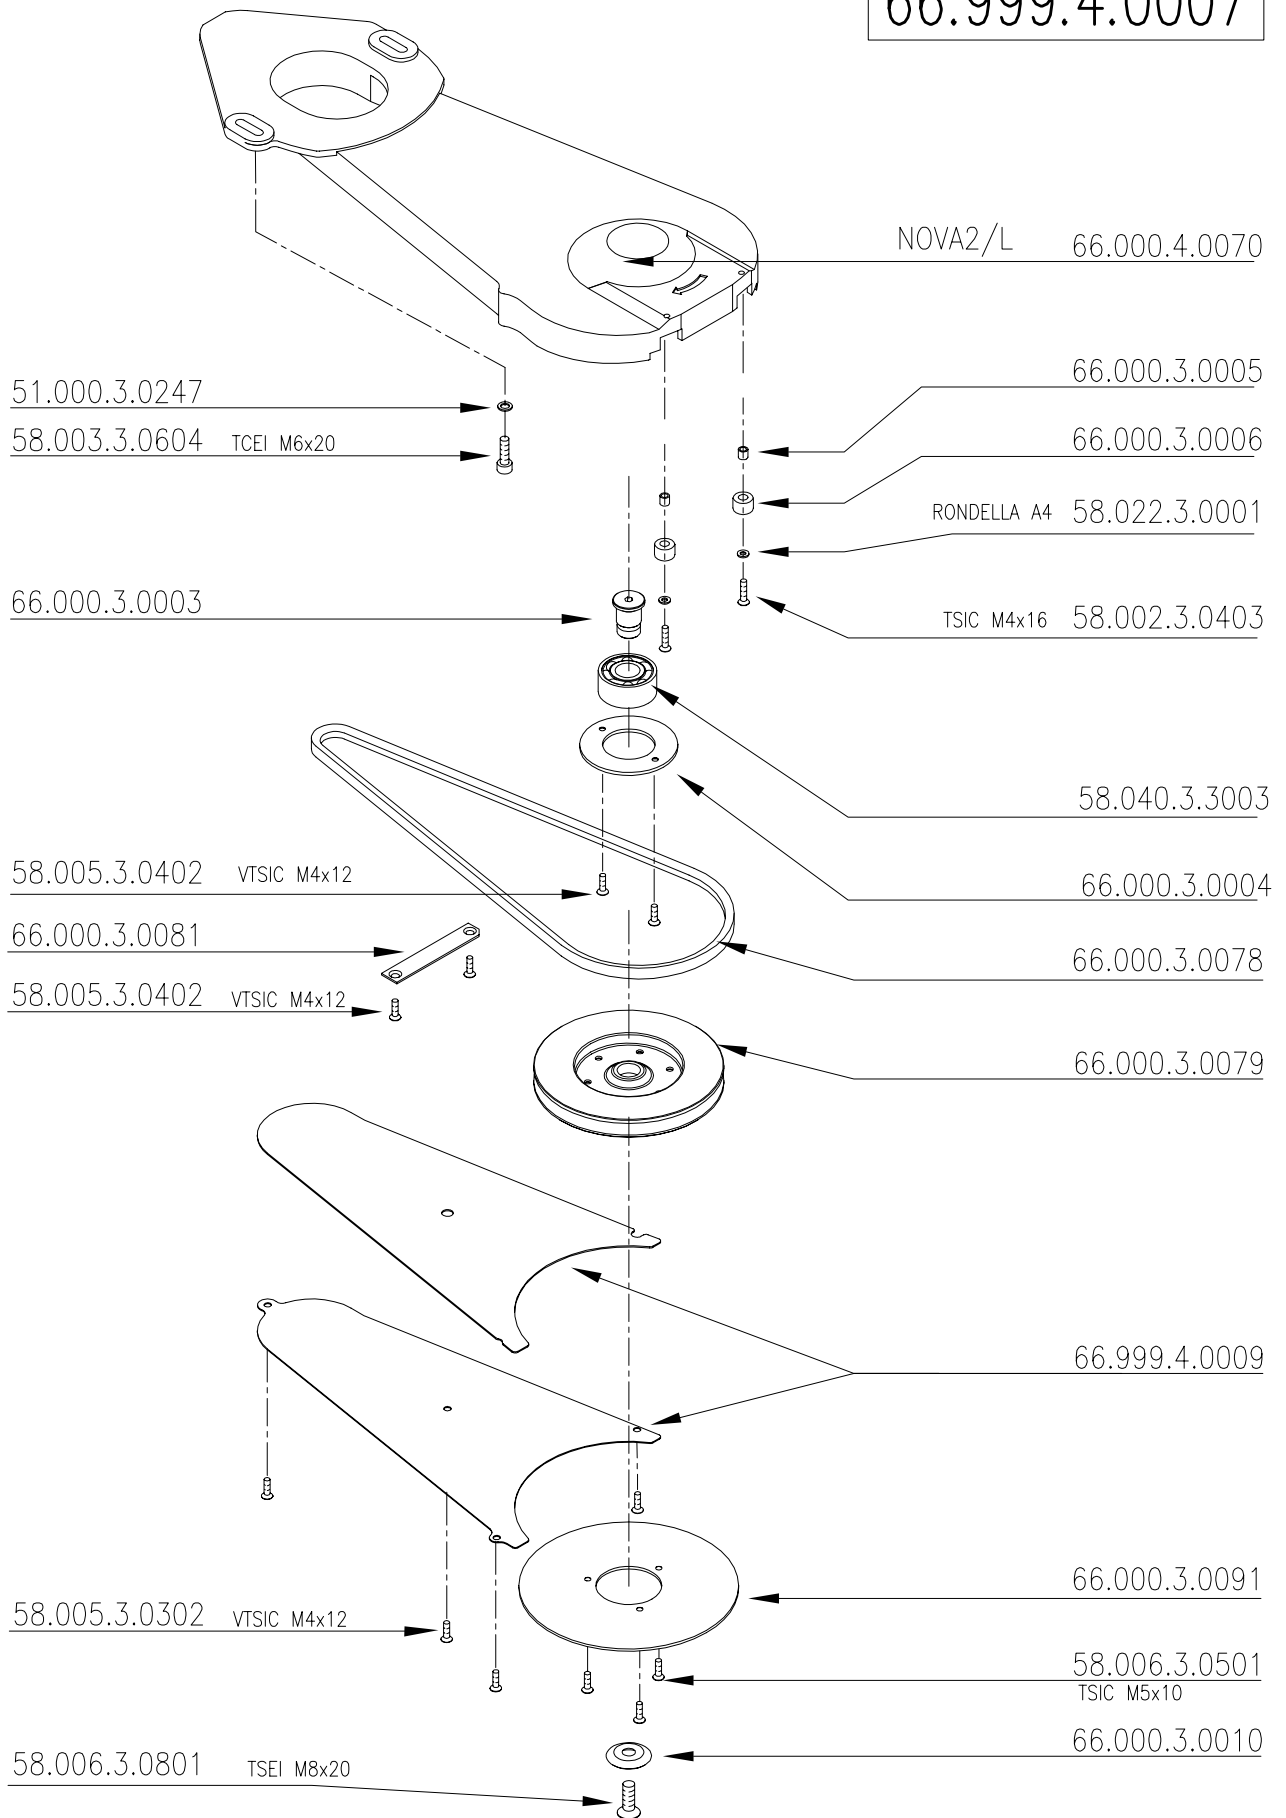

66.999.4.0007

KÜNZLE & TASIN

Via CAJKOVSKIJ 14 * 20092 CINISELLO BALSAMO (MI)
TEL. 02/66040930 FAX 02/66013445

LEVIGABORDI
NOVA2

FOGLIO

5/7

GENNAIO 2000