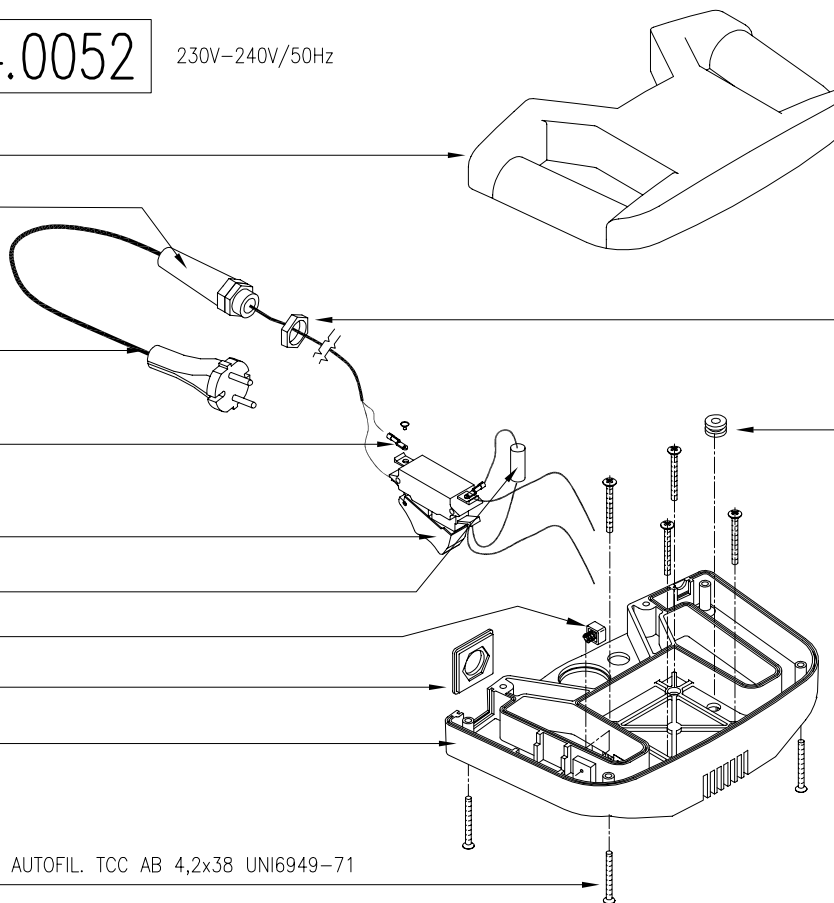

66.000.3.0025

58.010.3.0001 AUTOFIL. TCC AB 4,2x38 UNI6949-71

66.000.3.0029

66.000.3.0031

66.999.4.0053

115V/60Hz

66.000.3.0026

27.000.3.0001