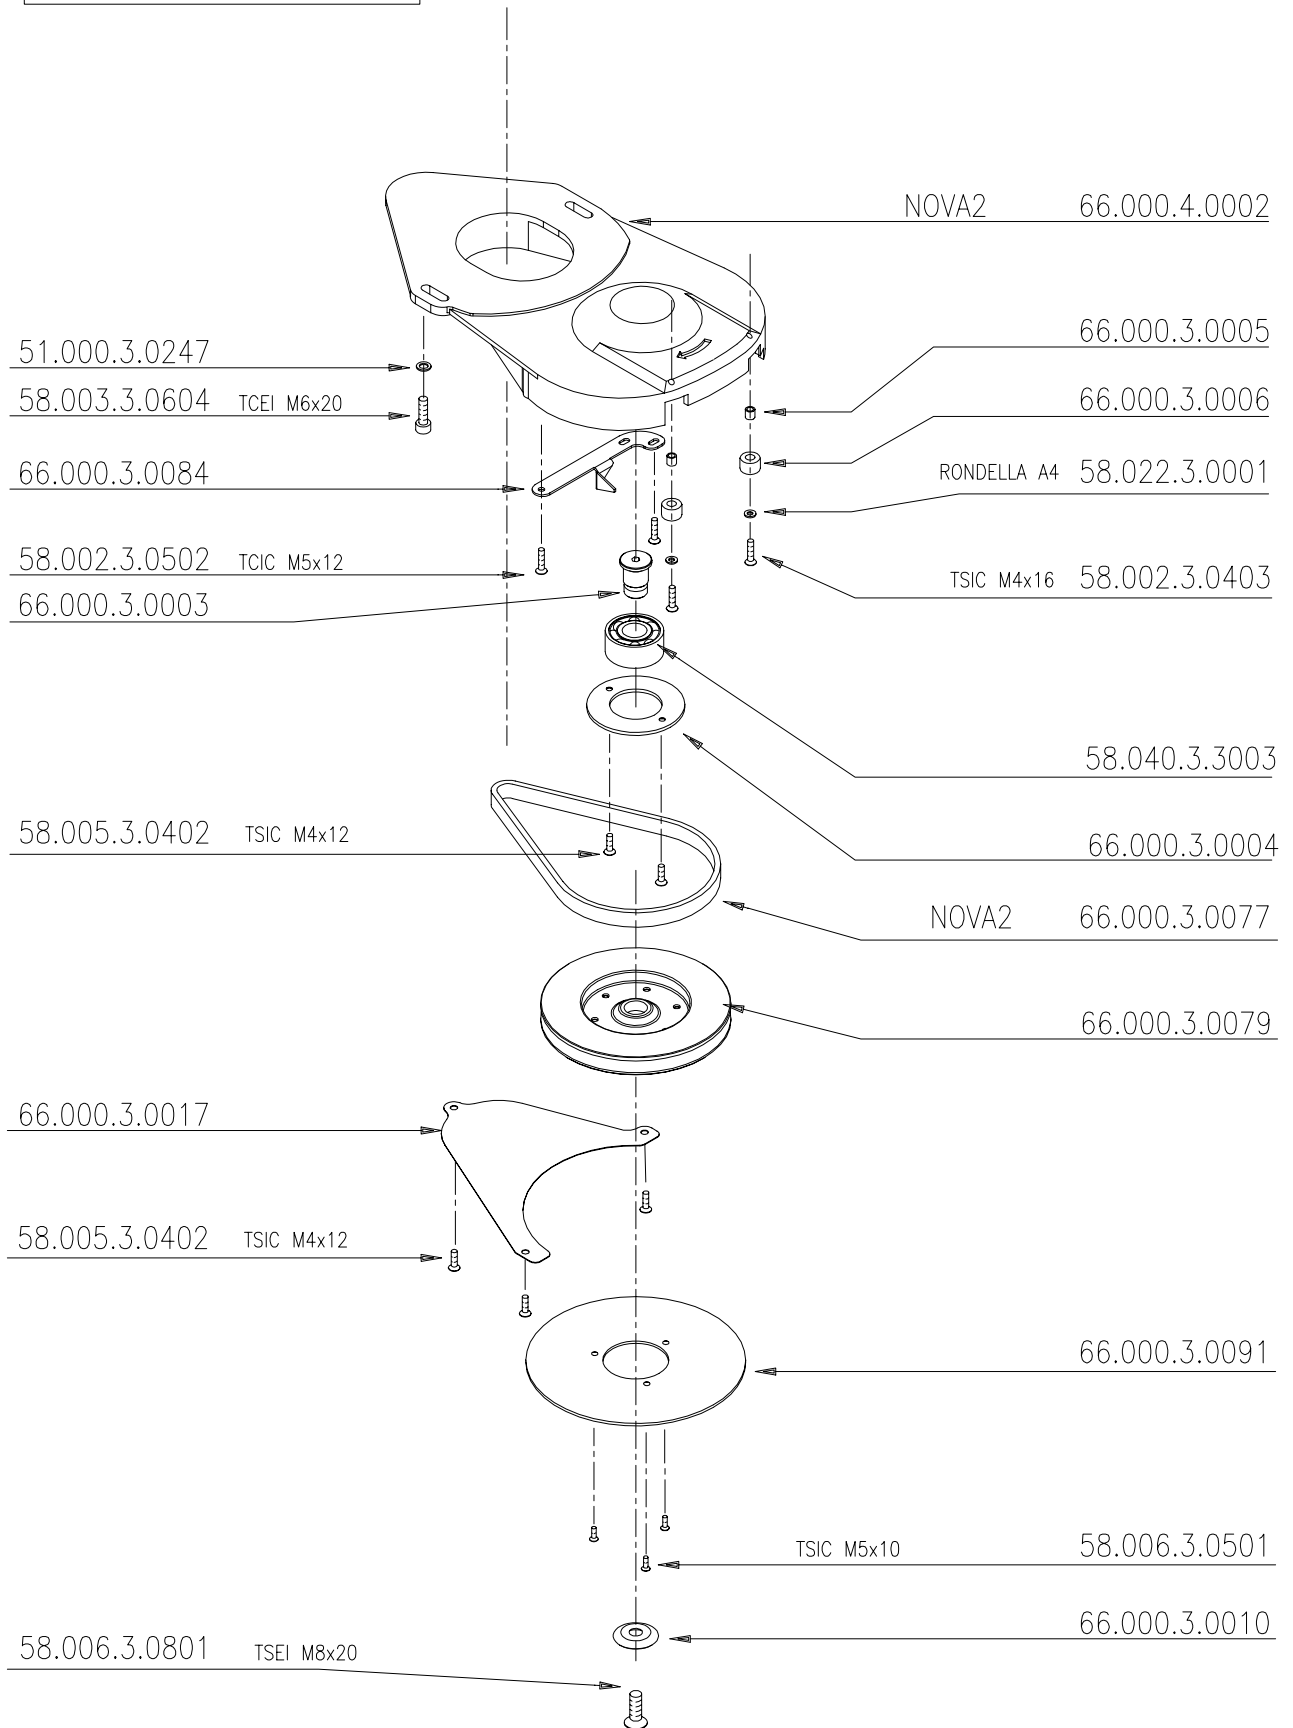

66.999.4.0006

KUNZLE & TASIN

Via CAJKOVSKIJ 14 * 20092 CINISELLO BALSAMO (MI)
TEL. 02/66040930 FAX 02/66013445

LEVIGABORDI
NOVA2

FOGLIO

4/7

GENNAIO 2000