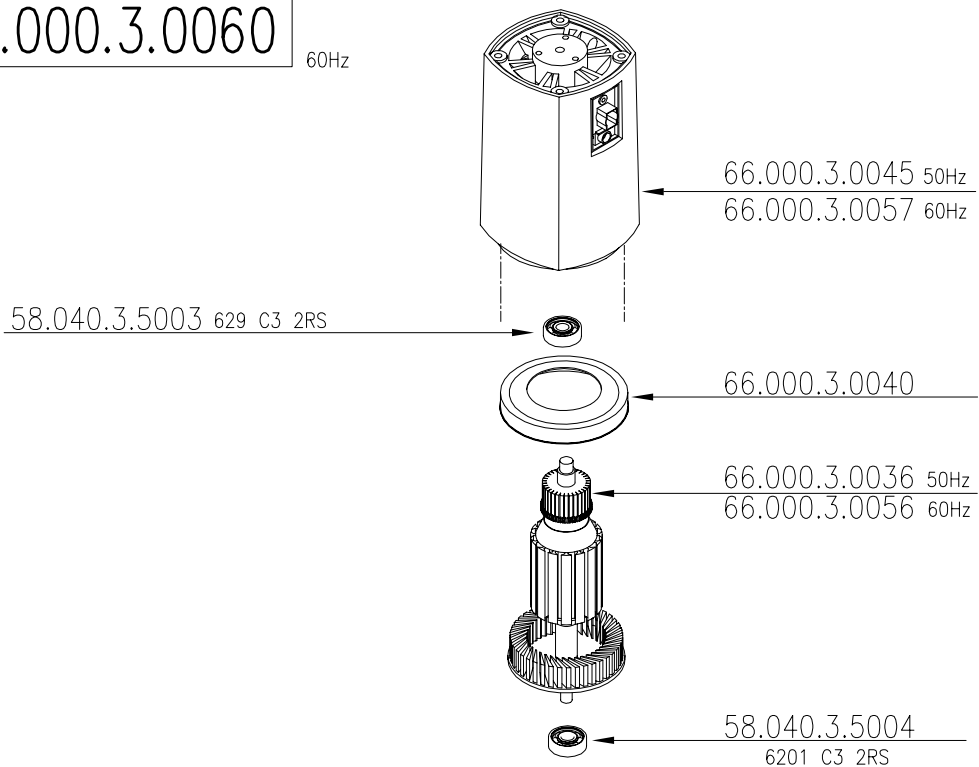

66.000.3.0030

50Hz

66.000.3.0060

60Hz